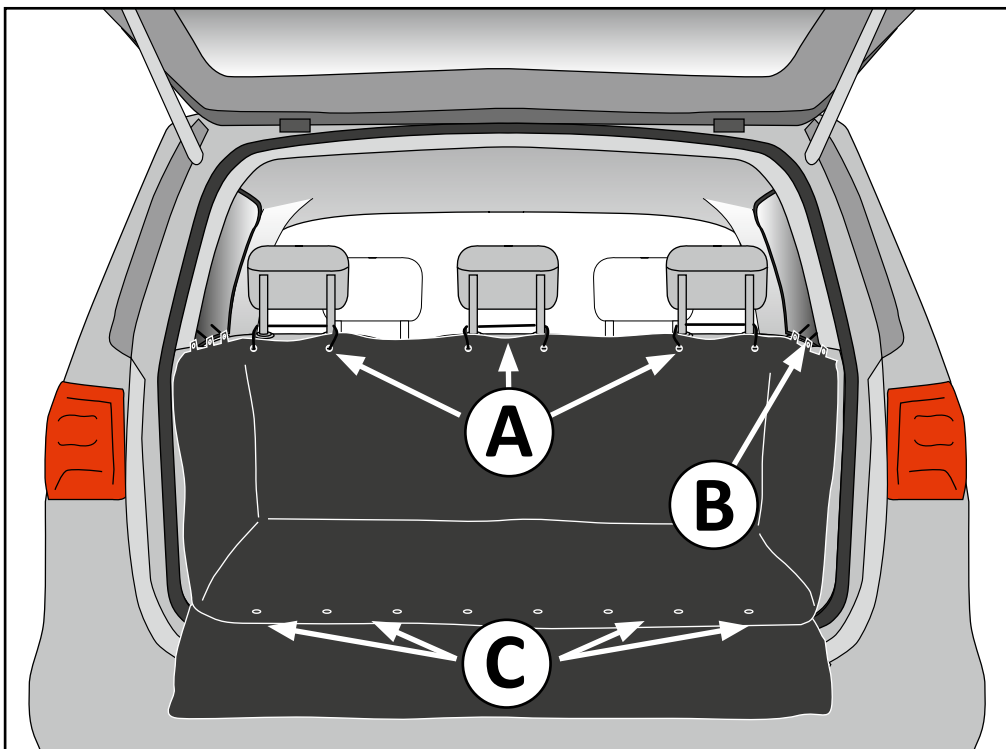

MONTAGEANLEITUNG

Produktname COVERALL DELUXE
Produktbezeichnung Kofferraum Schutzplane
Teile-Nr. 50555010
Befestigung An den Kopfstützen, Seitenfenstern und Innenverkleidung
Verwendbarkeit Große Kombifahrzeuge, Geländewagen und Vans
Typ und Ausführung Größe universal
Gewicht 2,2 kg
Dimensionen Breite 120 cm, Tiefe 110 cm, Höhe 60 cm

Inhalt:

10 x 3M™ Klebepad
(davon 2 Ersatz)

10 x Befestigungsschnur
mit Längenversteller
(davon 2 Ersatz)

10 x Druckknopfaufnahme

10 x Schraube

A

Auf nächster Seite weiterlesen.

B

Auf nächster Seite weiterlesen.

C

Hinweise:

Klebe pads nur auf fett- und silikonfreie Flächen aufbringen, idealerweise an die hinteren Seitenscheiben. Bei den Seitenscheiben darauf achten, dass keine Bereiche von Heizungselementen oder Antennen berührt werden. Nicht auf Tönungsfolie verwenden!