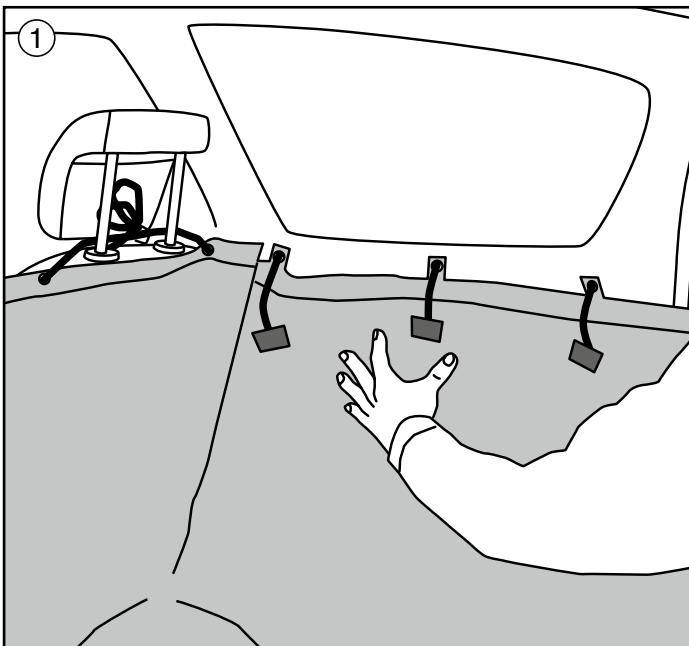

Inhalt:

10 x 3M™ Klebepad
(davon 2 Ersatz)

10 x Befestigungsschnur
mit Längenversteller
(davon 2 Ersatz)

10 x Druckknopfaufnahme

10 x Schraube

A

Auf nächster Seite weiterlesen.

B

Auf nächster Seite weiterlesen.

C

Hinweise:

Klebe pads nur auf fett- und silikonfreie Flächen aufbringen, idealerweise an die hinteren Seitenscheiben. Bei den Seitenscheiben darauf achten, dass keine Bereiche von Heizungselementen oder Antennen berührt werden. Nicht auf Tönungsfolie verwenden!