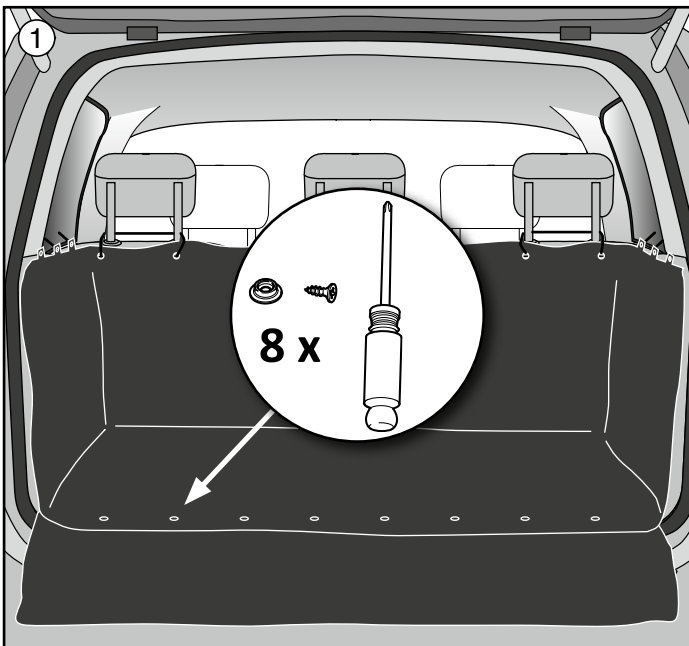

C

Hinweise:

Klebe pads nur auf fett- und silikonfreie Flächen aufbringen, idealerweise an die hinteren Seitenscheiben. Bei den Seitenscheiben darauf achten, dass keine Bereiche von Heizungselementen oder Antennen berührt werden. Nicht auf Tönungsfolie verwenden!

Beim Verschrauben der Druckknopf-aufnahmen darauf achten, dass die Schrauben keine Kabel oder Schläuche hinter/in der Verkleidung beschädigen.

Von Zeit zu Zeit alle Montageteile und die Plane mit neutraler Seifenlauge insbesondere von Hundespeichel und -haaren reinigen. Regelmäßig Sichtkontrollen an der Plane durchführen und ggf. bei Beschädigung austauschen!