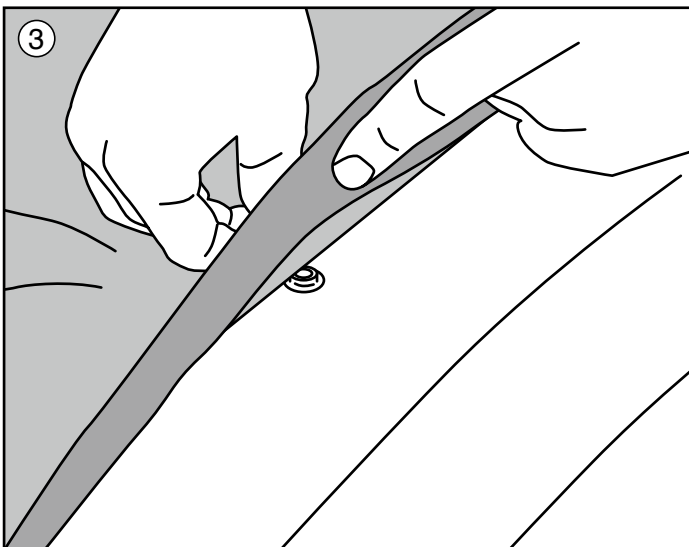

C

Hinweise:

Klebe pads nur auf fett- und silikonfreie Flächen aufbringen, idealerweise an die hinteren Seitenscheiben. Bei den Seitenscheiben darauf achten, dass keine Bereiche von Heizungselementen oder Antennen berührt werden. Nicht auf Tönungsfolie verwenden!

Beim Verschrauben der Druckknopf-aufnahmen darauf achten, dass die Schrauben keine Kabel oder Schläuche hinter/in der Verkleidung beschädigen.

Von Zeit zu Zeit alle Montageteile und die Plane mit neutraler Seifenlauge insbesondere von Hundespeichel und -haaren reinigen. Regelmäßig Sichtkontrollen an der Plane durchführen und ggf. bei Beschädigung austauschen!