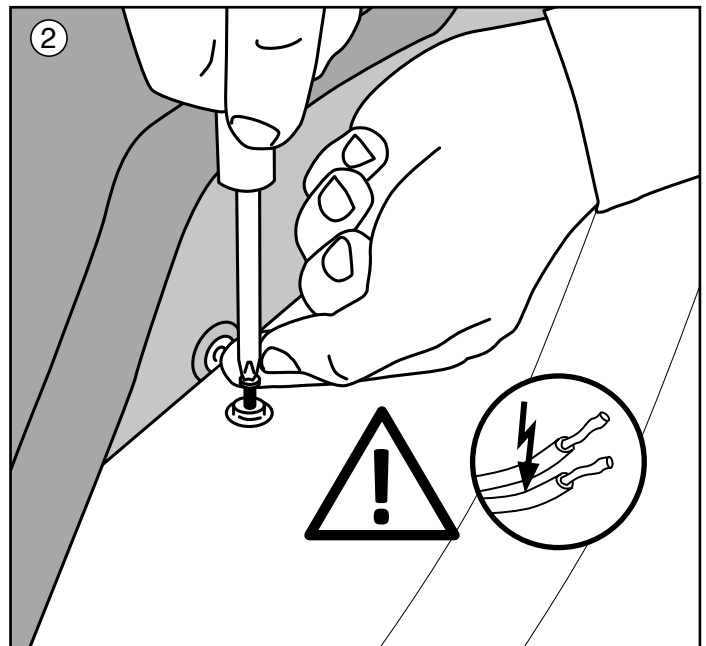

Inhalt:

10 x 3M™ Klebepad
(davon 2 Ersatz)

10 x Befestigungsschnur
mit Längenversteller
(davon 2 Ersatz)

10 x Druckknopfaufnahme

10 x Schraube

A

Auf nächster Seite weiterlesen.

B

Auf nächster Seite weiterlesen.

C

Hinweise:

Klebe pads nur auf fett- und silikonfreie Flächen aufbringen, idealerweise an die hinteren Seitenscheiben. Bei den Seitenscheiben darauf achten, dass keine Bereiche von Heizungselementen oder Antennen berührt werden. Nicht auf Tönungsfolie verwenden!

Beim Verschrauben der Druckknopf-aufnahmen darauf achten, dass die Schrauben keine Kabel oder Schläuche hinter/in der Verkleidung beschädigen.

Von Zeit zu Zeit alle Montageteile und die Plane mit neutraler Seifenlauge insbesondere von Hundespeichel und -haaren reinigen. Regelmäßig Sichtkontrollen an der Plane durchführen und ggf. bei Beschädigung austauschen!