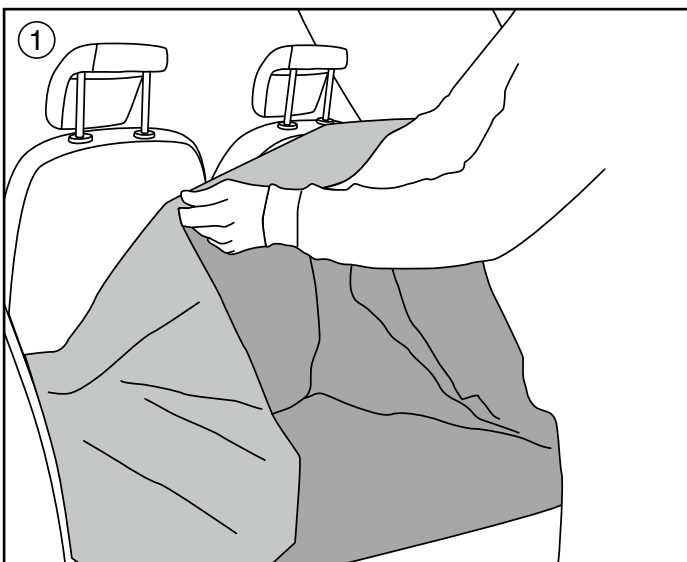

Inhalt:

10 x 3M™ Klebepad
(davon 2 Ersatz)

10 x Befestigungsschnur
mit Längenversteller
(davon 2 Ersatz)

10 x Druckknopfaufnahme

10 x Schraube

A

Auf nächster Seite weiterlesen.

B