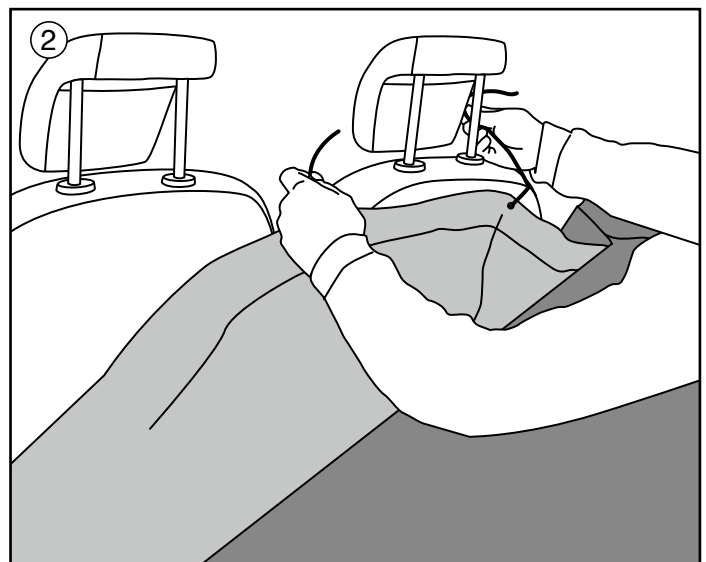

Inhalt:

10 x 3M™ Klebepad
(davon 2 Ersatz)

10 x Befestigungsschnur
mit Längenversteller
(davon 2 Ersatz)

10 x Druckknopfaufnahme

10 x Schraube

A

Auf nächster Seite weiterlesen.

B

Auf nächster Seite weiterlesen.

C

Hinweise:

Klebe pads nur auf fett- und silikonfreie Flächen aufbringen, idealerweise an die hinteren Seitenscheiben. Bei den Seitenscheiben darauf achten, dass keine Bereiche von Heizungselementen oder Antennen berührt werden. Nicht auf Tönungsfolie verwenden!