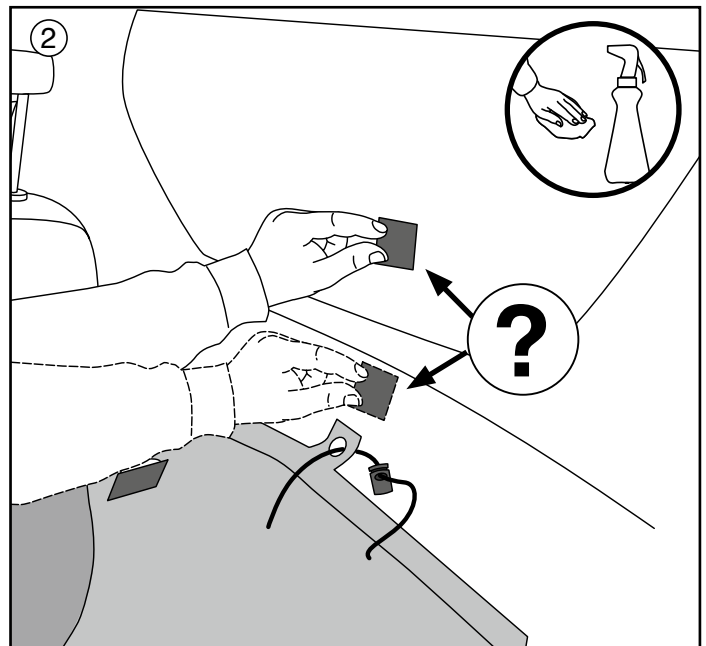

Inhalt:

10 x 3M™ Klebepad
(davon 2 Ersatz)

10 x Befestigungsschnur
mit Längenversteller
(davon 2 Ersatz)

10 x Druckknopfaufnahme

10 x Schraube

A

Auf nächster Seite weiterlesen.

B

Auf nächster Seite weiterlesen.

C

Hinweise:

Klebe pads nur auf fett- und silikonfreie Flächen aufbringen, idealerweise an die hinteren Seitenscheiben. Bei den Seitenscheiben darauf achten, dass keine Bereiche von Heizungselementen oder Antennen berührt werden. Nicht auf Tönungsfolie verwenden!

Beim Verschrauben der Druckknopf-aufnahmen darauf achten, dass die Schrauben keine Kabel oder Schläuche hinter/in der Verkleidung beschädigen.

Von Zeit zu Zeit alle Montageteile und die Plane mit neutraler Seifenlauge insbesondere von Hundespeichel und -haaren reinigen. Regelmäßig Sichtkontrollen an der Plane durchführen und ggf. bei Beschädigung austauschen!