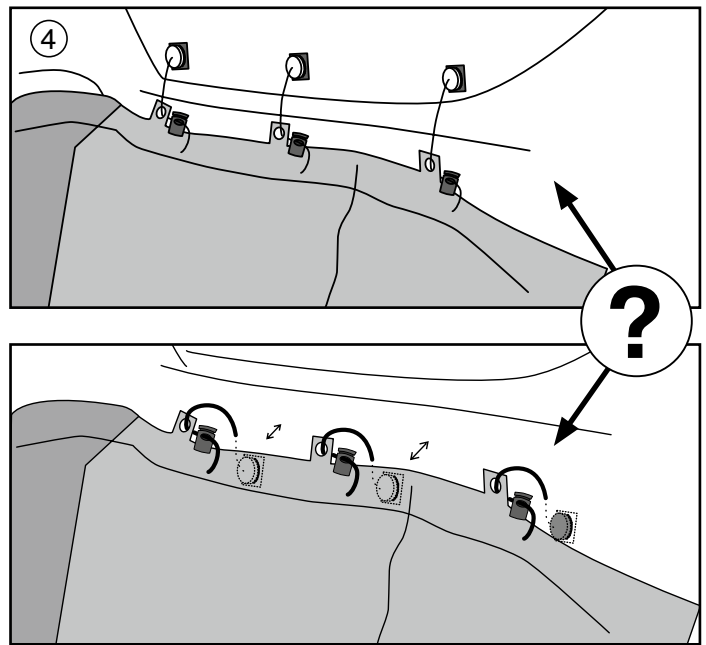

Inhalt:

10 x 3M™ Klebepad
(davon 2 Ersatz)

10 x Befestigungsschnur
mit Längenversteller
(davon 2 Ersatz)

10 x Druckknopfaufnahme

10 x Schraube

A

Auf nächster Seite weiterlesen.

B

Auf nächster Seite weiterlesen.

C

Hinweise:

Klebe pads nur auf fett- und silikonfreie Flächen aufbringen, idealerweise an die hinteren Seitenscheiben. Bei den Seitenscheiben darauf achten, dass keine Bereiche von Heizungselementen oder Antennen berührt werden. Nicht auf Tönungsfolie verwenden!

Beim Verschrauben der Druckknopf-aufnahmen darauf achten, dass die Schrauben keine Kabel oder Schläuche hinter/in der Verkleidung beschädigen.

Von Zeit zu Zeit alle Montageteile und die Plane mit neutraler Seifenlauge insbesondere von Hundespeichel und -haaren reinigen. Regelmäßig Sichtkontrollen an der Plane durchführen und ggf. bei Beschädigung austauschen!