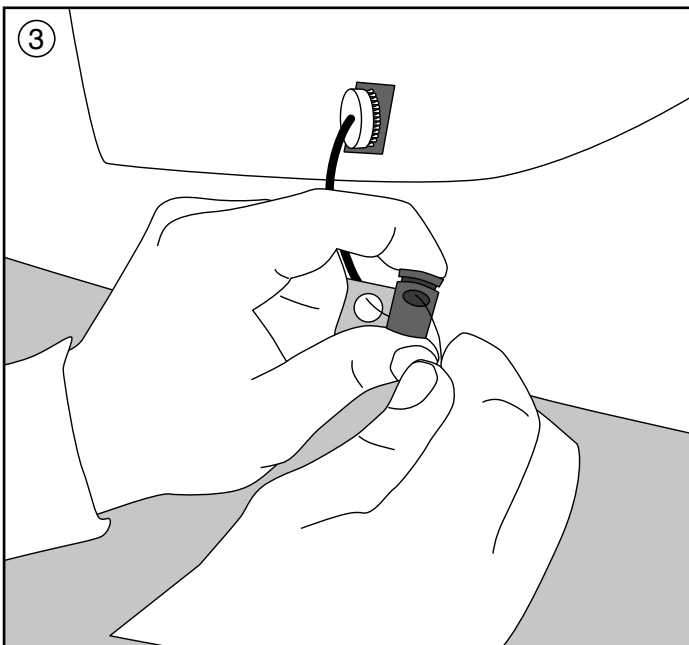

Inhalt:

10 x 3M™ Klebepad
(davon 2 Ersatz)

10 x Befestigungsschnur
mit Längenversteller
(davon 2 Ersatz)

10 x Druckknopfaufnahme

10 x Schraube

A

Auf nächster Seite weiterlesen.

B